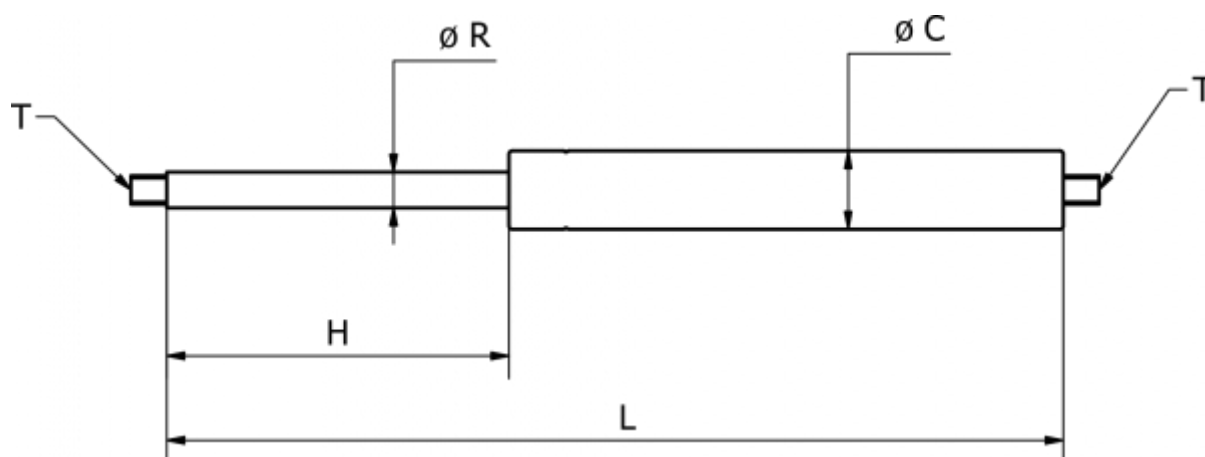

Varenummer: 04H102303000250

Beskrivelse: Stabilus IndustryLine gasfjeder str. 10/23  
250N længde 645mm, udtræk 300mm Type 04H1023250

## Mål

C = 23

H = 300

L = 645

R = 10

T = M8 x 10